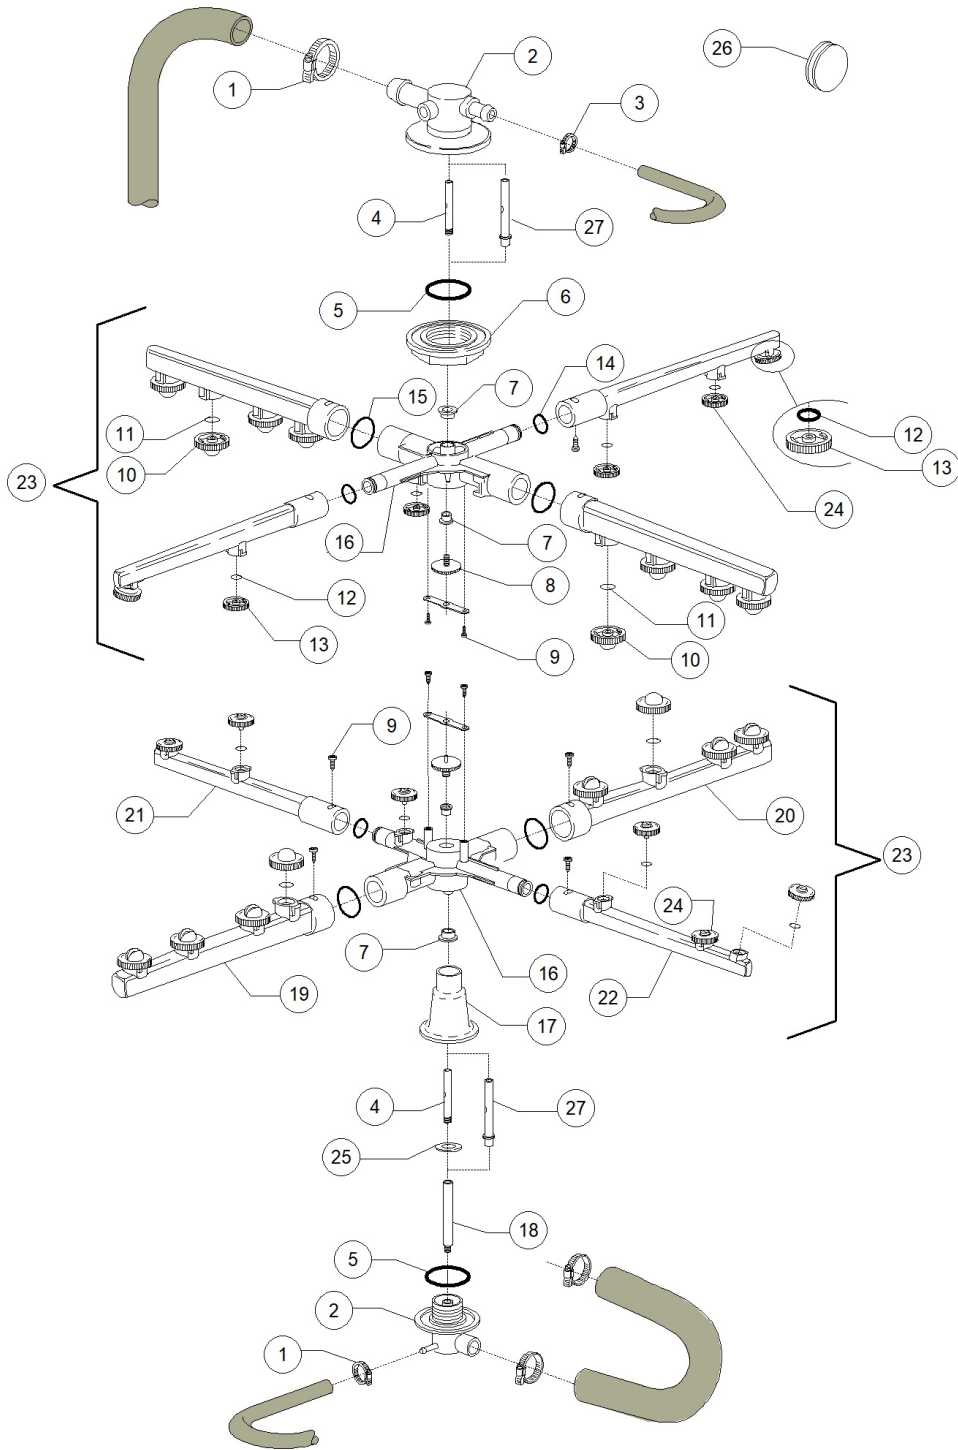

GS50 PS DDE TS 380-400/3N/50 - DWH1018221 - Turret group with rotating arms - DW009M

GS50 PS DDE TS 380-400/3N/50 - DWH1018221 - Turret group with rotating arms - DW009M

Pos.	Code	Descrizione	Description
1	DW11806	FASCETTE AISI 430 25/40	CLAMP 25/40 AISI 430 (MIN. 2 PCS)
2	DW500612	TORRETTA SUP./INF. GS GRIGIO	LOWER / UPPER SUPPORT
3	DW11807	FASCETTE AISI 430 12/22	CLAMP 12/22 AISI 430 (MIN. 3 PCS)
5	DW13015	GUARNIZIONE 6225 OR 160 NBR	6225 O-RING 160 NBR (MIN. 5 PCS)
6	DW500623	GHIERA FISS.TORRETTA TIPO 28 GS GRI	FASTENING RING NUT FOR TURRET
7	DW13319	ROND. SCORRIM. PTFE+CB H11	SLIDING WASHER PTFE+CB H11 (MIN.2 PCS)
8	DW11101/I	VITE FISS. GRUPPI CON PIOLINO INOX	GROUP FASTENING S/S SCREW
9	DW11004	VITE TCB D.8 DENTATA 4X10 SPAX	4X10 TCB D.8 SPAX TOOTHED SCREW
10	DW10369	TESTA UGEL.LAV.95 3,5 GRIGIO (MIN 10)	WASH NOZZLE (BATCH 10PCS)
11	DW13009	GUARNIZIONE OR 2050 NBR	O-RING 2050 NBR (MIN. 40 PCS)
12	DW13002	GUARNIZIONE OR R6 NBR	O-RING R6 NBR (MIN. 10 PCS)
13	DW10371	TESTA UGEL. RISC. 95 APER. GRIG.(MIN 10)	OPENED RINSE NOZZLE (BATCH 10PCS)
14	DW13002	GUARNIZIONE OR R6 NBR	O-RING R6 NBR (MIN. 10 PCS)
15	DW13025	GUARNIZIONE OR 2081	O-RING 2081
16	DW500755	GIR.LAV+RIS.GRIGIO(2X13319)SERIE 06	WASH/RINSE ROTOR (2X13319)
17	DW550225	MANICOTTO INF.GS100 L122mm GRIG	LOWER PIPE COUPLING L122
18	DW550226	#ASSE INF. RISCIAQUO GS50	LOWER RINSE AXLE
19	DW500754	TUBO LAV. SX GRIGIO SERIE 2006	LEFT WASH ARM
20	DW500753	TUBO LAV. DX GRIGIO SERIE 2006	RIGHT WASH ARM
21	DW500751	TUBO RISC. DX GRIGIO SERIE 2006	RIGHT RINSE ARM
22	DW500752	TUBO RISC. SX GRIGIO SERIE 2006	LEFT RINSE ARM
23	DW500750	#GRUPPO LAV+RIS VER. 2006(DARE DW500760)	WASH/RINSE GROUP
24	DW10372	TESTA UGEL.RISC.95 CHIU. GRIGIO (MIN 10)	CLOSED RINSE NOZZLE (BATCH 10PCS)
27	DW15300	#ASSE RISC.INF.-SUP.DIAM.10X51GS-500	LOWER/TOP RINSE AXLE DIAM.10X51GS-500