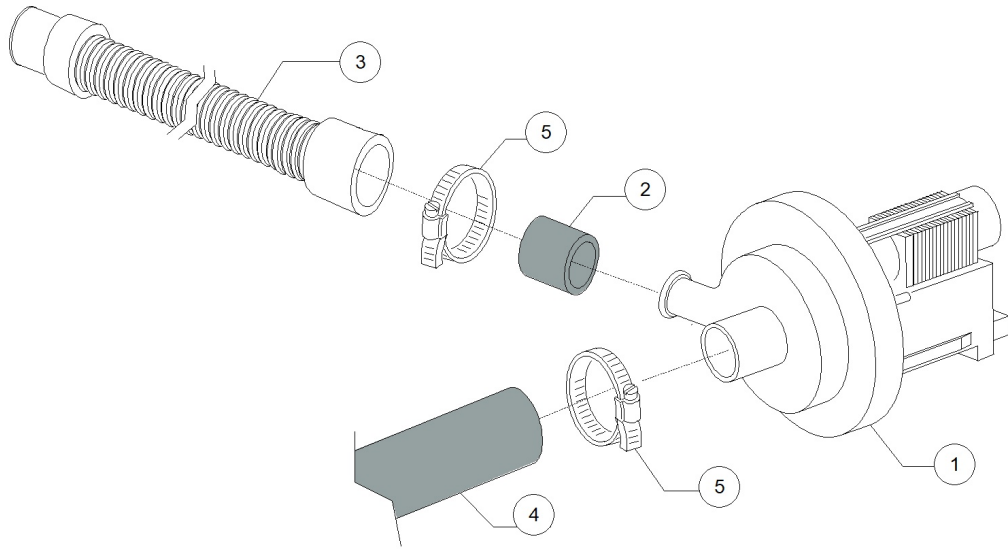

GS50 PS DDE TS 380-400/3N/50 - DWH1018221 - Drain pump group - DW009M

GS50 PS DDE TS 380-400/3N/50 - DWH1018221 - Drain pump group - DW009M

Pos.	Code	Descrizione	Description
1	DW15101	POMPA SCARICO SINCR. 220/240V 50Hz	DRAIN PUMP 220-240V/50HZ
2	DW15101/D	MAN.COMP.USCITA PS 28x22 L21	PIPE COUPLING 28X22 L21 (MIN. 3 PCS)
3	DW10727	CANNA SCARICO mt.1.5 D.24 PICCOLA	DRAIN HOSE
4	DW18044	TUBO DIAM.28 EPDM LAV.SUP. STAR	D.28 EPDM PIPE
5	DW11806	FASCETTE AISI 430 25/40	CLAMP 25/40 AISI 430 (MIN. 2 PCS)