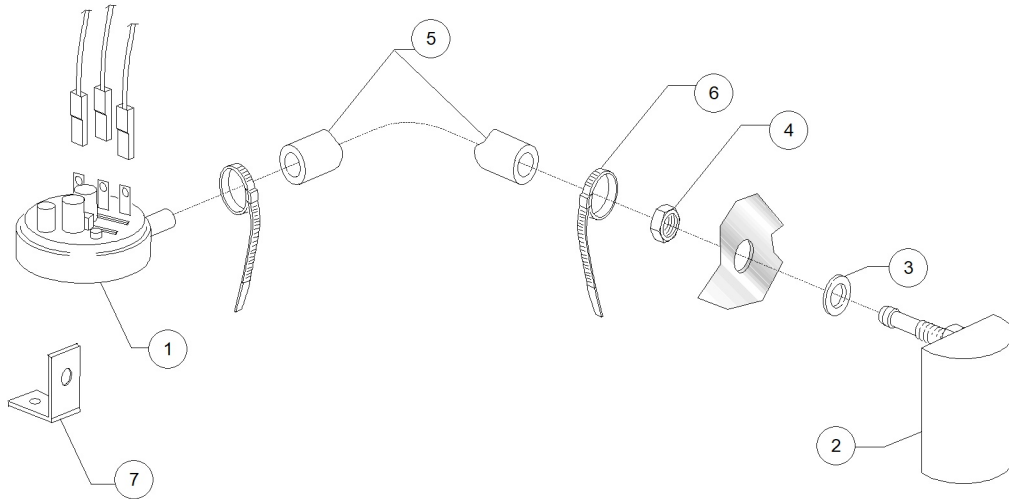

GS50 PS DDE TS 380-400/3N/50 - DWH1018221 - Pressure switch group - DW009M

GS50 PS DDE TS 380-400/3N/50 - DWH1018221 - Pressure switch group - DW009M

Pos.	Code	Descrizione	Description
1	DW10706/A	"PRESSOSTATO "EL." 46-26"	PRESSURE SWITCH 46-26
2	DW135911/B	ASSIEME GABBIA D'ARIA GRIGIA L75	GREY AIR TRAP ASSEMBLY L75
3	DW13301	GUARNIZ. IN ROLMART D14x8x1,5	O-RING ROLMART D14X8X1,5 (MIN. 10 PCS)
4	DW11702	DADO M8 INOX UNI5588 DIN934	S/S NUT M8 DIN934 (MIN. 20 PCS)
5	DW14508	TUBO EPDM 4.5X9 PER PRESSOSTATO	EPDM HOSE 4.5X9 (MIN. 2 MT)
6	DW10738	FASCETTA PLASTICA 98X2.5	PLASTIC CLAMP 98X2,5
7	DW135314	STAFFA PRESSOSTATO SERIE K	PRESSURE SWITCH SUPPORT