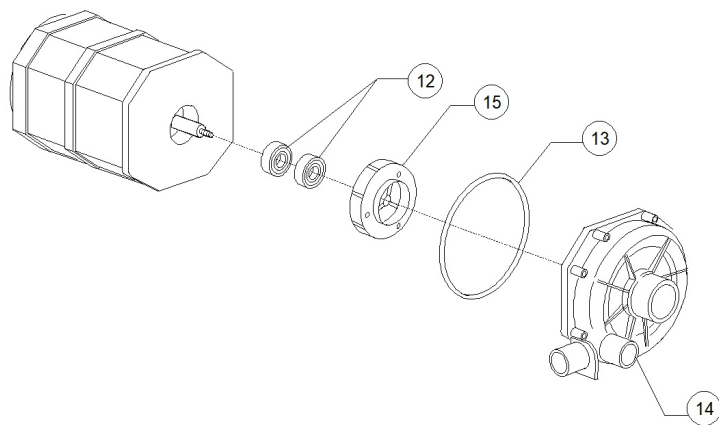

GS50 PS DDE TS 380-400/3N/50 - DWH1018221 - Wash pump group - DW009M

GS50 PS DDE TS 380-400/3N/50 - DWH1018221 - Wash pump group - DW009M

Pos.	Code	Descrizione	Description
1	DW150914	POMPA HP0.7 TIPO 50 230V.50Hz CON F	PUMP HP0.7 230V/50HZ
2	DW15081	CONDENSATORE 12.5 uF.	12,5 UF CONDENSER
3	DW25032/A	MANICOTTO ASPIRAZ.GS50 DIAM.60/50	SUCTION PIPE COUPLING
4	DW150049	MANICOTTO LAV. INF. K50	LOWER WASH PIPE COUPLING
5	DW150048/A	TUBO MANDATA SUP. GS50	TOP DELIVERY PIPE
6	DW11806	FASCETTE AISI 430 25/40	CLAMP 25/40 AISI 430 (MIN. 2 PCS)
7	DW11824	FASCETTA AISI 430 50-70	CLAMP 50/70 AISI 430 (MIN. 2 PCS)
8	DW80208	GUARNIZIONE RAMPA LP2 DIAM.95X75X3	RISER GASKET D.95X75X3 (MIN. 2 PCS)
9	DW500606	POZZETTO CON SCARICO LATERALE DX	RIGHT SIDE SCRAP TRAY
10	DW11807	FASCETTE AISI 430 12/22	CLAMP 12/22 AISI 430 (MIN. 3 PCS)
11	DW10727	CANNA SCARICO mt.1.5 D.24 PICCOLA	DRAIN HOSE
12	DW15080	PREMISTOPA+CONTROFACCIA	ROTATING SEALS
13	DW7130	#GUARNIZIONE OR POMPA	OR PUMP O-RING (MINIMUM 2 PIECES)
14	DW16182	#CHIOCCIOLA POMPA HP0.5 D.50X30	SCROLL
15	DW15079/F	GIRANTE POMPA HP0.70 D.91C. GS50	PUMP ROTOR 0,70HP D.91