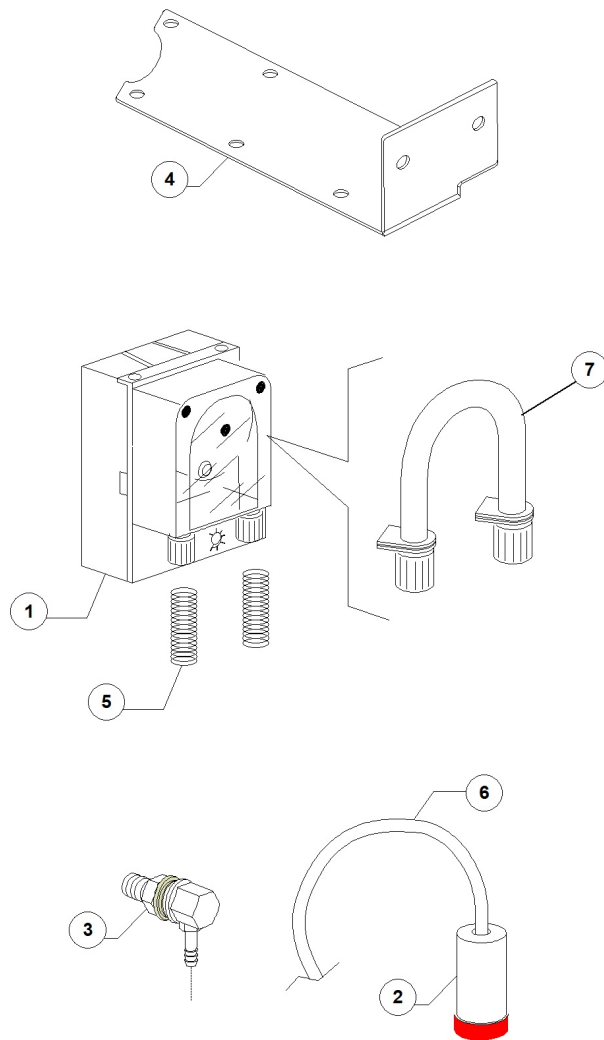

GS50 PS DDE TS 380-400/3N/50 - DWH1018221 - Dosing detergent group - DW009M

GS50 PS DDE TS 380-400/3N/50 - DWH1018221 - Dosing detergent group - DW009M

Pos.	Code	Descrizione	Description
1	DW15985	DOS.ELETT.DET REGOLABILE 0-3LT/H	DETERGENT DOSING PUMP 0-3L/H
2	DW15058	FILTRINO CON PESO ASPIR. DET/BRIL	SMALL FILTER (MIN. 3 PCS)
3	DW15123	INIETTORE DETER. A GOMITO INOX	S/S DOSING PUMP INJECTOR
5	DW10763	MOLLA D.05 INOX PER TUB. D.6x4 PVC	PIPE S/S SPRING
6	DW14503	TUBO PVC DIAM.6x4 TRASPARENTE	D.6X4 PVC TRANSPARENT HOSE
7	DW15108/E	TUBO TERMOPLASTICO DDE GERMAC	GERMAC DISPENSER THERMOPLASTIC HOSE
7	DW15185	TUBO MEMBRANA DDE SEKO DET.	SEKO DISPENSER THERMOPLASTIC HOSE
7	DW15297	TUBO MEMBRANA DDE SEKO 04/2013	SEKO DISPENSER THERMOPLASTIC HOSE
7	DW15297/T	TUBO TERMOPLASTICO DDE TECNOPRO	TECNOPRO DISPENSER THERMOPLASTIC HOSE
7	DW15985/A	#TUBO TERMOPLASTICO DDE MICRODOS	MICRODOS THERMOPLASTIC PIPE