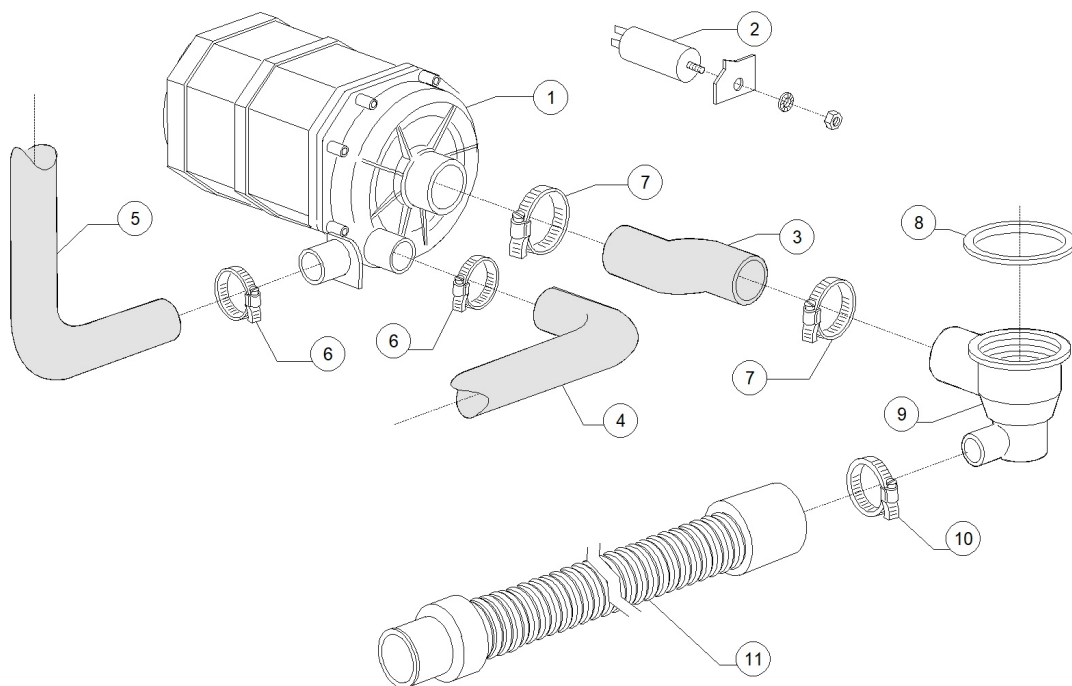

GS50 PS DDE TS 380-400/3N/50 - DWH1018221 - Wash pump group - DW009M

GS50 PS DDE TS 380-400/3N/50 - DWH1018221 - Wash pump group - DW009M

Pos.	Code	Descrizione	Description
1	DW150914	POMPA HP0.7 TIPO 50 230V.50Hz CON F	PUMP HP0.7 230V/50HZ
2	DW15081	CONDENSATORE 12.5 uF.	12,5 UF CONDENSER
3	DW25032/A	MANICOTTO ASPIRAZ.GS50 DIAM.60/50	SUCTION PIPE COUPLING
4	DW150049	MANICOTTO LAV. INF. K50	LOWER WASH PIPE COUPLING
5	DW150048/A	TUBO MANDATA SUP. GS50	TOP DELIVERY PIPE
6	DW11806	FASCETTE AISI 430 25/40	CLAMP 25/40 AISI 430 (MIN. 2 PCS)
7	DW11824	FASCETTA AISI 430 50-70	CLAMP 50/70 AISI 430 (MIN. 2 PCS)
8	DW80208	GUARNIZIONE RAMPA LP2 DIAM.95X75X3	RISER GASKET D.95X75X3 (MIN. 2 PCS)
9	DW500606	POZZETTO CON SCARICO LATERALE DX	RIGHT SIDE SCRAP TRAY
10	DW11807	FASCETTE AISI 430 12/22	CLAMP 12/22 AISI 430 (MIN. 3 PCS)
11	DW10727	CANNA SCARICO mt.1.5 D.24 PICCOLA	DRAIN HOSE
12	DW15080	PREMISTOPA+CONTROFACCIA	ROTATING SEALS
13	DW7130	#GUARNIZIONE OR POMPA	OR PUMP O-RING (MINIMUM 2 PIECES)
14	DW16182	#CHIOCCIOLA POMPA HP0.5 D.50X30	SCROLL
15	DW15079/F	GIRANTE POMPA HP0.70 D.91C. GS50	PUMP ROTOR 0,70HP D.91