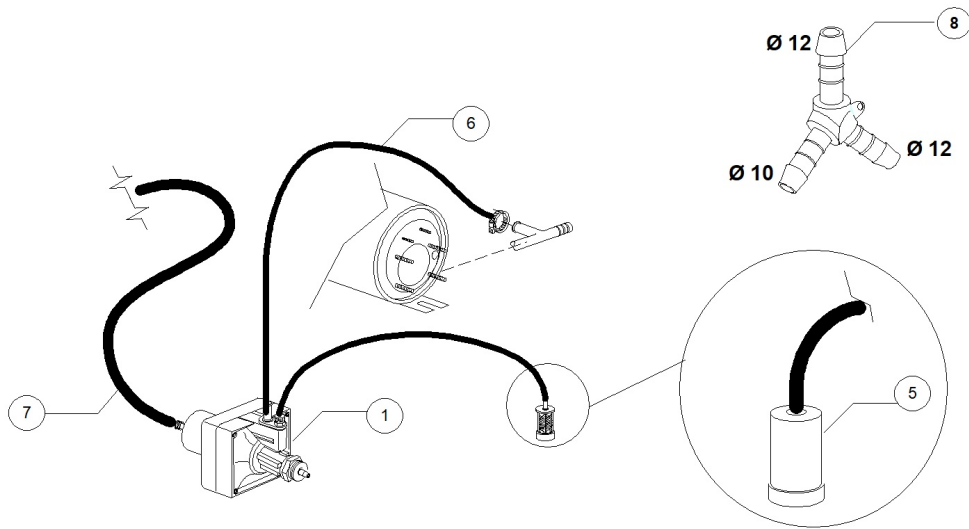

GS50 PS DDE TS 380-400/3N/50 - DWH1018221 - Rinse aid dispenser group - DW009M

GS50 PS DDE TS 380-400/3N/50 - DWH1018221 - Rinse aid dispenser group - DW009M

Pos.	Code	Descrizione	Description
1	DW10799	DOSATORE BRILLANTANTE (TECNO PRO)	RINSE AID DOSING PUMP
2	DW10805	VALVOLE+MOLLE(2)DOS.BRILL.TECNOPRO	TECNOPRO NON RETURN VALVE
3	DW10806	GUARNIZIONE D22 DOS.BRILL.TECNOPRO	GASKET D.22
4	DW10807	MEMBRANA X DOSATORE BRILL.TECNOPRO	MEMBRANE
5	DW15058	FILTRINO CON PESO ASPIR. DET/BRIL	SMALL FILTER (MIN. 3 PCS)
6	DW10200293	TUBO EPDM 8X15 PER DOSATORE	8X15 EPDM PIPE
7	DW14506	TUBO GOMMA DIAM 9,5X16 EPDM	9,5X16 EPDM RUBBER PIPE