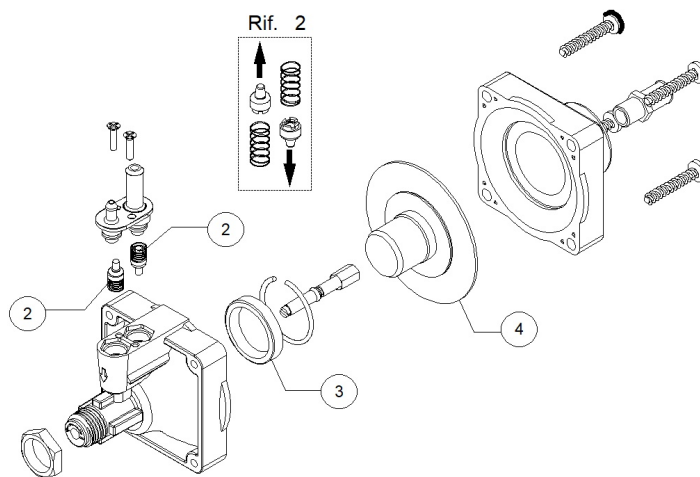

GS50 PS DDE TS 380-400/3N/50 - DWH1018221 - Rinse aid dispenser group - DW009M

GS50 PS DDE TS 380-400/3N/50 - DWH1018221 - Rinse aid dispenser group - DW009M

Pos.	Code	Descrizione	Description
1	DW10799	DOSATORE BRILLANTANTE (TECNO PRO)	RINSE AID DOSING PUMP
2	DW10805	VALVOLE+MOLLE(2)DOS.BRILL.TECNOPRO	TECNOPRO NON RETURN VALVE
3	DW10806	GUARNIZIONE D22 DOS.BRILL.TECNOPRO	GASKET D.22
4	DW10807	MEMBRANA X DOSATORE BRILL.TECNOPRO	MEMBRANE
5	DW15058	FILTRINO CON PESO ASPIR. DET/BRIL	SMALL FILTER (MIN. 3 PCS)
6	DW10200293	TUBO EPDM 8X15 PER DOSATORE	8X15 EPDM PIPE
7	DW14506	TUBO GOMMA DIAM 9,5X16 EPDM	9,5X16 EPDM RUBBER PIPE